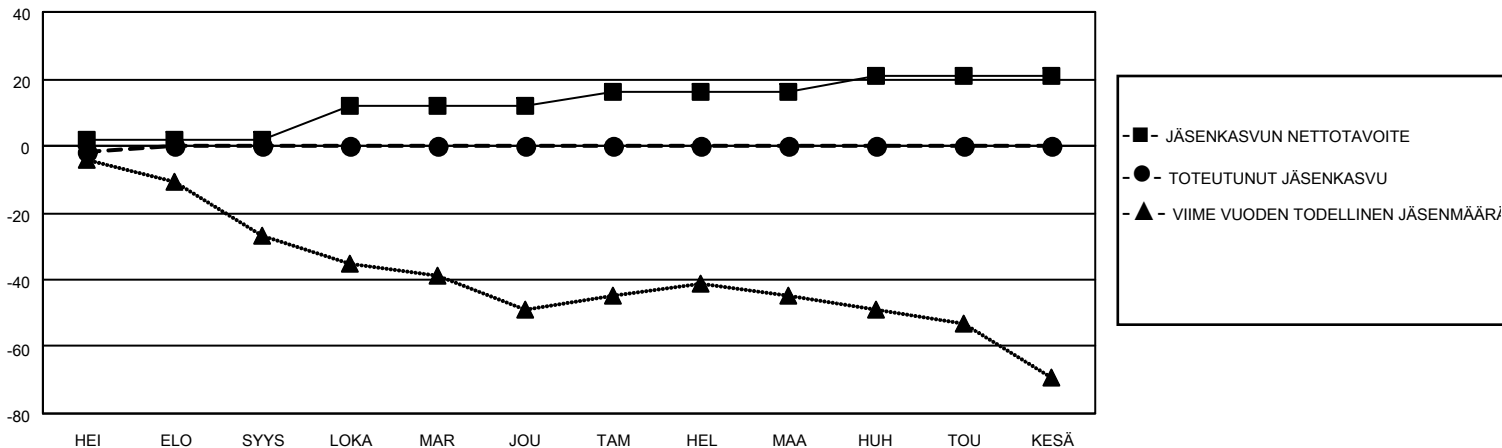

# MONTHLY MEMBERSHIP PROGRESS REPORT

SIJAINTI FINLAND

District 107 O

Results as of: 7/31/2020

Klubit				jäsentä			
TULOKSET 2020-2021				TULOKSET 2020-2021			
NELJÄNNES	UUDEN KLUBIN TAVOITE	UUDET KLUBIT	LOPETETUT KLUBIT	NELJÄNNES	JÄSENKASVUN NETTOTAVOITE	TOTEUTUNUT JÄSENKASVU	POISTETUT JÄSENET (mukaan lukien siirrot)
HEI/ELO/SYYS	0	0	0	HEI/ELO/SYYS	2	1	3
LOKA/MAR/JOU	0	0	0	LOKA/MAR/JOU	10	0	0
TAM/HEL/MAA	0	0	0	TAM/HEL/MAA	4	0	0
HUH/TOU/KESÄ	0	0	0	HUH/TOU/KESÄ	5	0	0

TAVOITTEET JA UUDET KLUBIT, KUMULATIIVINEN

TAVOITTEET JA JÄSENET, KUMULATIIVINEN

LAKKAUTETUT KLUBIT: 0

1 CLUBS OF 54 LISÄNNYT YHDEN TAI USEAMMAN UUTTA JÄSENTÄ

SUKUPUOLIJAKAUMA

MIES 837 (77.00%)  
NAINEN 250 (23.00%)