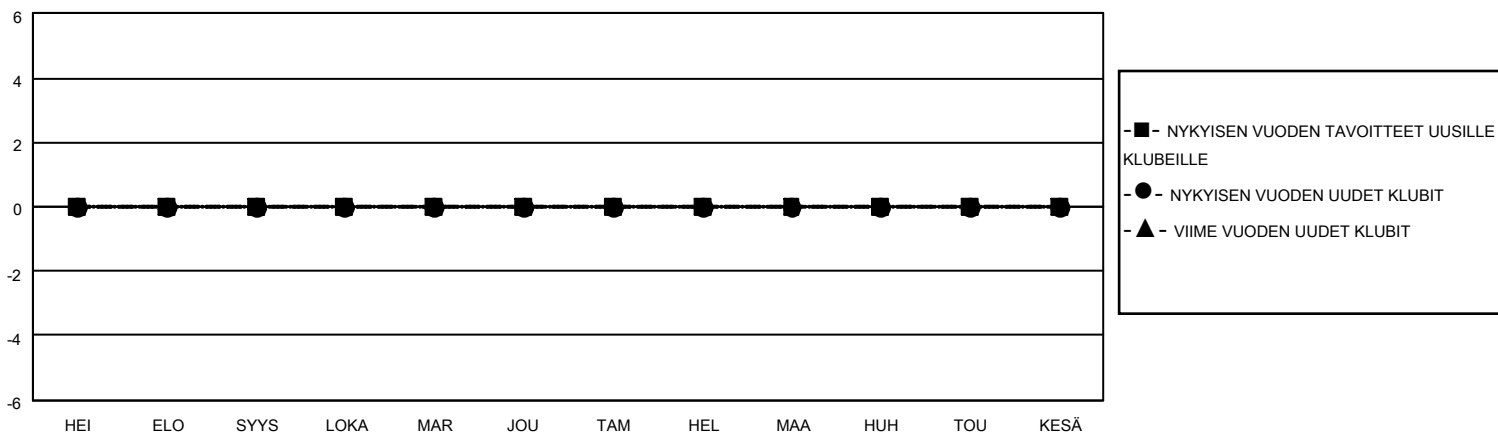

# MONTHLY MEMBERSHIP PROGRESS REPORT

SIJAINTI FINLAND

District 107 O

Results as of: 7/31/2020

Klubit				jäsentä			
TULOKSET 2020-2021				TULOKSET 2020-2021			
NELJÄNNES	UUDEN KLUBIN TAVOITE	UUDET KLUBIT	LOPETETUT KLUBIT	NELJÄNNES	JÄSENKASVUN NETTOTAVOITE	TOTEUTUNUT JÄSENKASVU	POISTETUT JÄSENET (mukaan lukien siirrot)
HEI/ELO/SYYS	0	0	0	HEI/ELO/SYYS	2	1	3
LOKA/MAR/JOU	0	0	0	LOKA/MAR/JOU	10	0	0
TAM/HEL/MAA	0	0	0	TAM/HEL/MAA	4	0	0
HUH/TOU/KESÄ	0	0	0	HUH/TOU/KESÄ	5	0	0

TAVOITTEET JA UUDET KLUBIT, KUMULATIIVINEN

TAVOITTEET JA JÄSENET, KUMULATIIVINEN

LAKKAUTETUT KLUBIT: 0

1 CLUBS OF 54 LISÄNNYT YHDEN TAI USEAMMAN UUTTA JÄSENTÄ

SUKUPUOLIJAKAUMA

MIES 837 (77.00%)  
NAINEN 250 (23.00%)